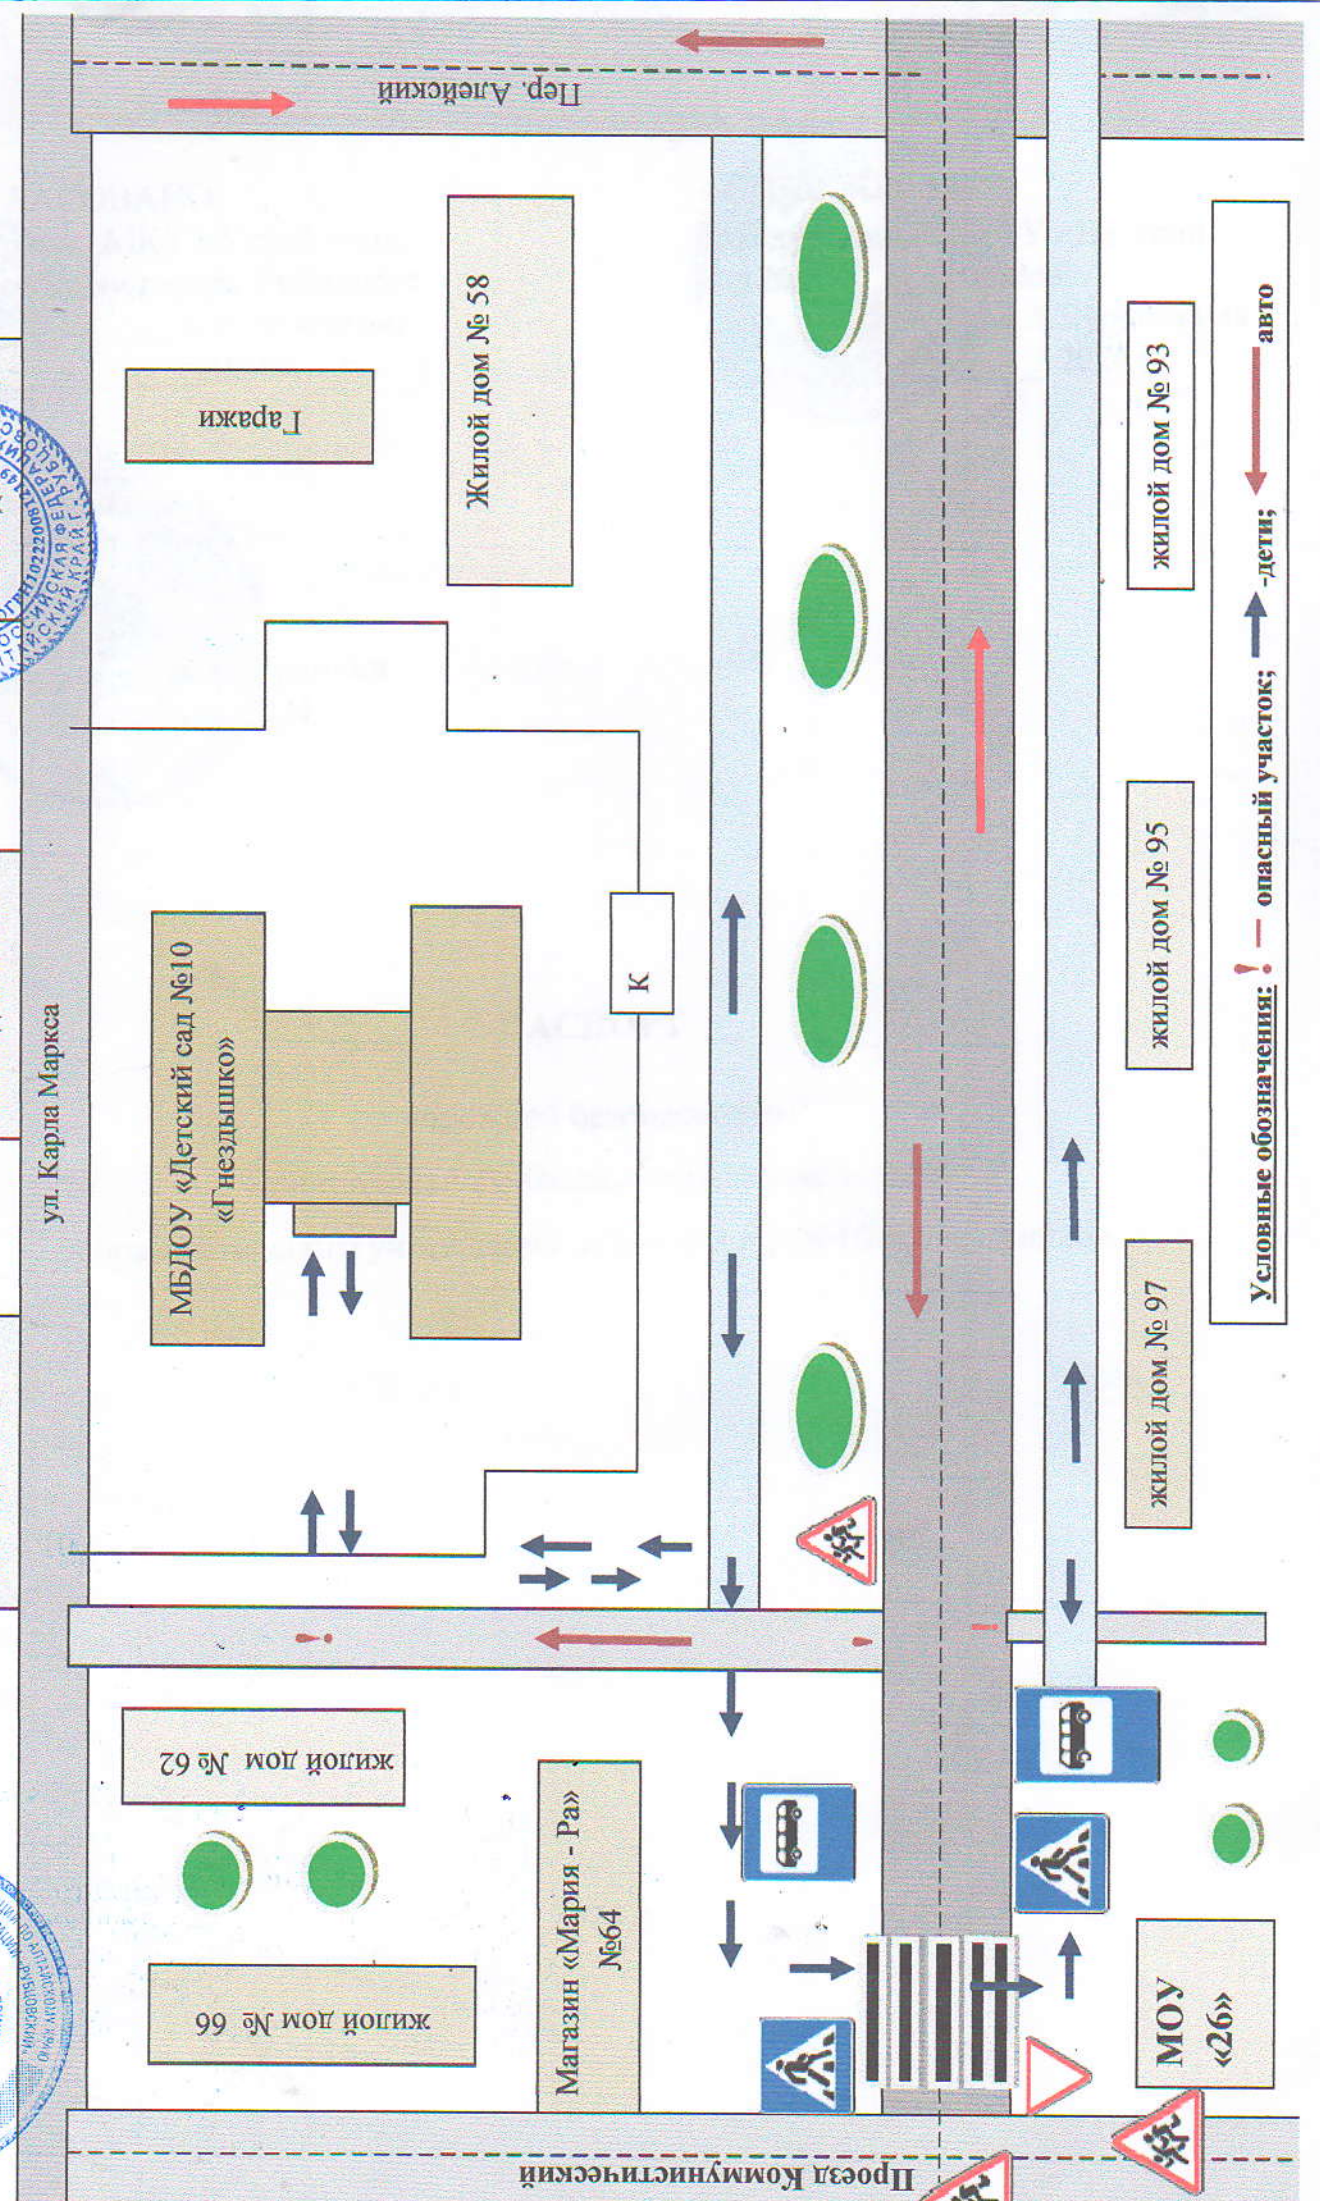

УТВЕРЖДАЮ
 Заведующий МБДОУ «Детский сад №10
 «Гнездышко»
 М.З. Бурдочкина
 «Детский сад №10
 «Гнездышко»
 жилой дом №231

Схема:
 организации дорожного движения в районе
 МБДОУ «Детский сад №10 «Гнездышко»
 расположенного в г. Рубцовске по ул. Красной, 60

СОГЛАСОВАНО:
 Начальник отдела Госавтоинспекции
 МО МВД России «Рубцовский»
 А.И. Гранкин
 2024 г.

Проезд Коммунистический